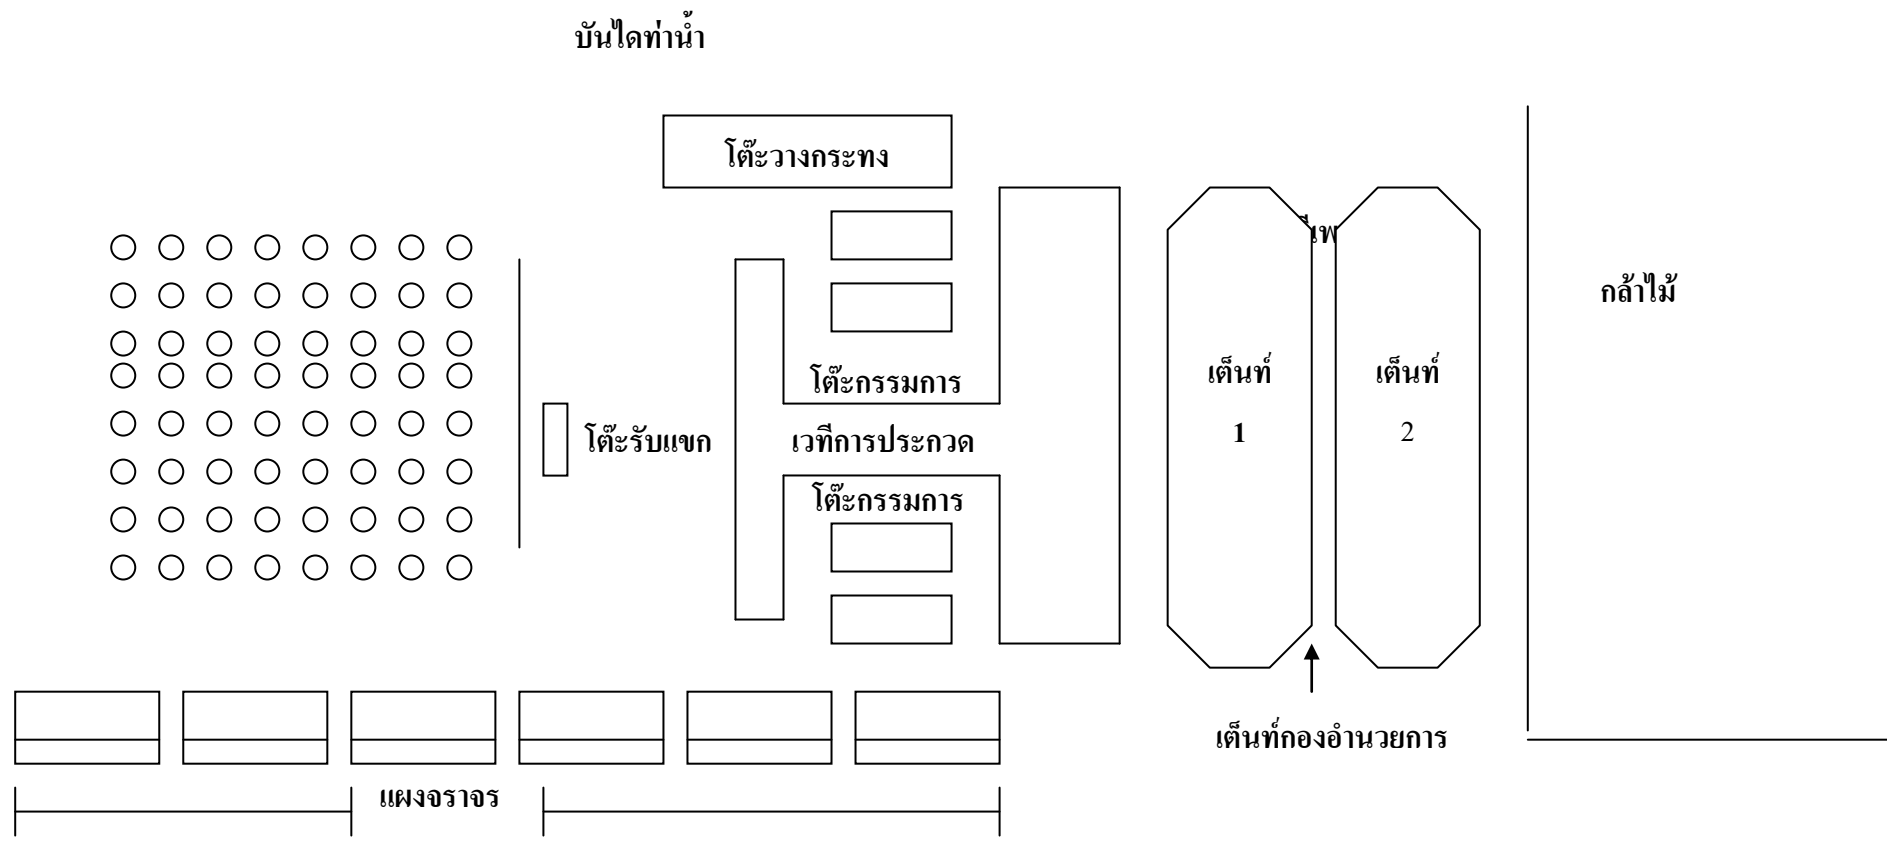

แผนผังบริเวณงานประเพณีลอยกระทง ประจำปี ๒๕๕๕  
วันที่ ๒๘ พฤศจิกายน ๒๕๕๕  
เทศบาลเมืองปราจีนบุรี

สะพาน

แม่น้ำปราจีนบุรี

บ้านโดลงทำน้ำ

โต๊ะปฏิคม

โต๊ะเจ้าหน้าที่

โต๊ะวางกระทง

โต๊ะรับแขก

โต๊ะรับแขก

โต๊ะรับแขก

เต็นท์  
กอง  
อำนวย  
การ

ศาล  
เจ้าแม่  
ทับทิม

แนวริมฟุตบอล

ปิดถนน

เส้นแบ่งถนน

จุดให้คะแนน  
การแสดงขบวนแห่

เส้นแบ่งถนน

ปิดถนน

จุดจอดรถกระทงใหญ่

แนวริมฟุตบอล

ซอย ๓

ร้านสเต็ก  
ริมน้ำ

ซอย ๕

ชอย 3